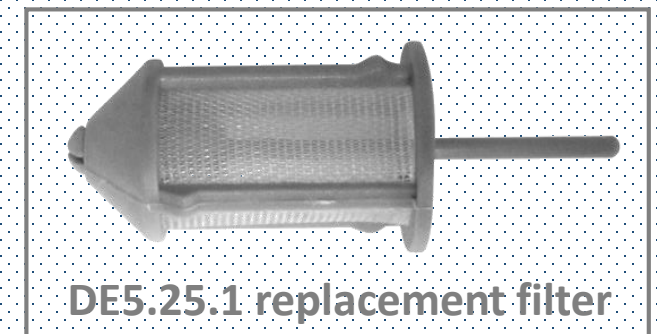

Secretion filter

DE5.15.1