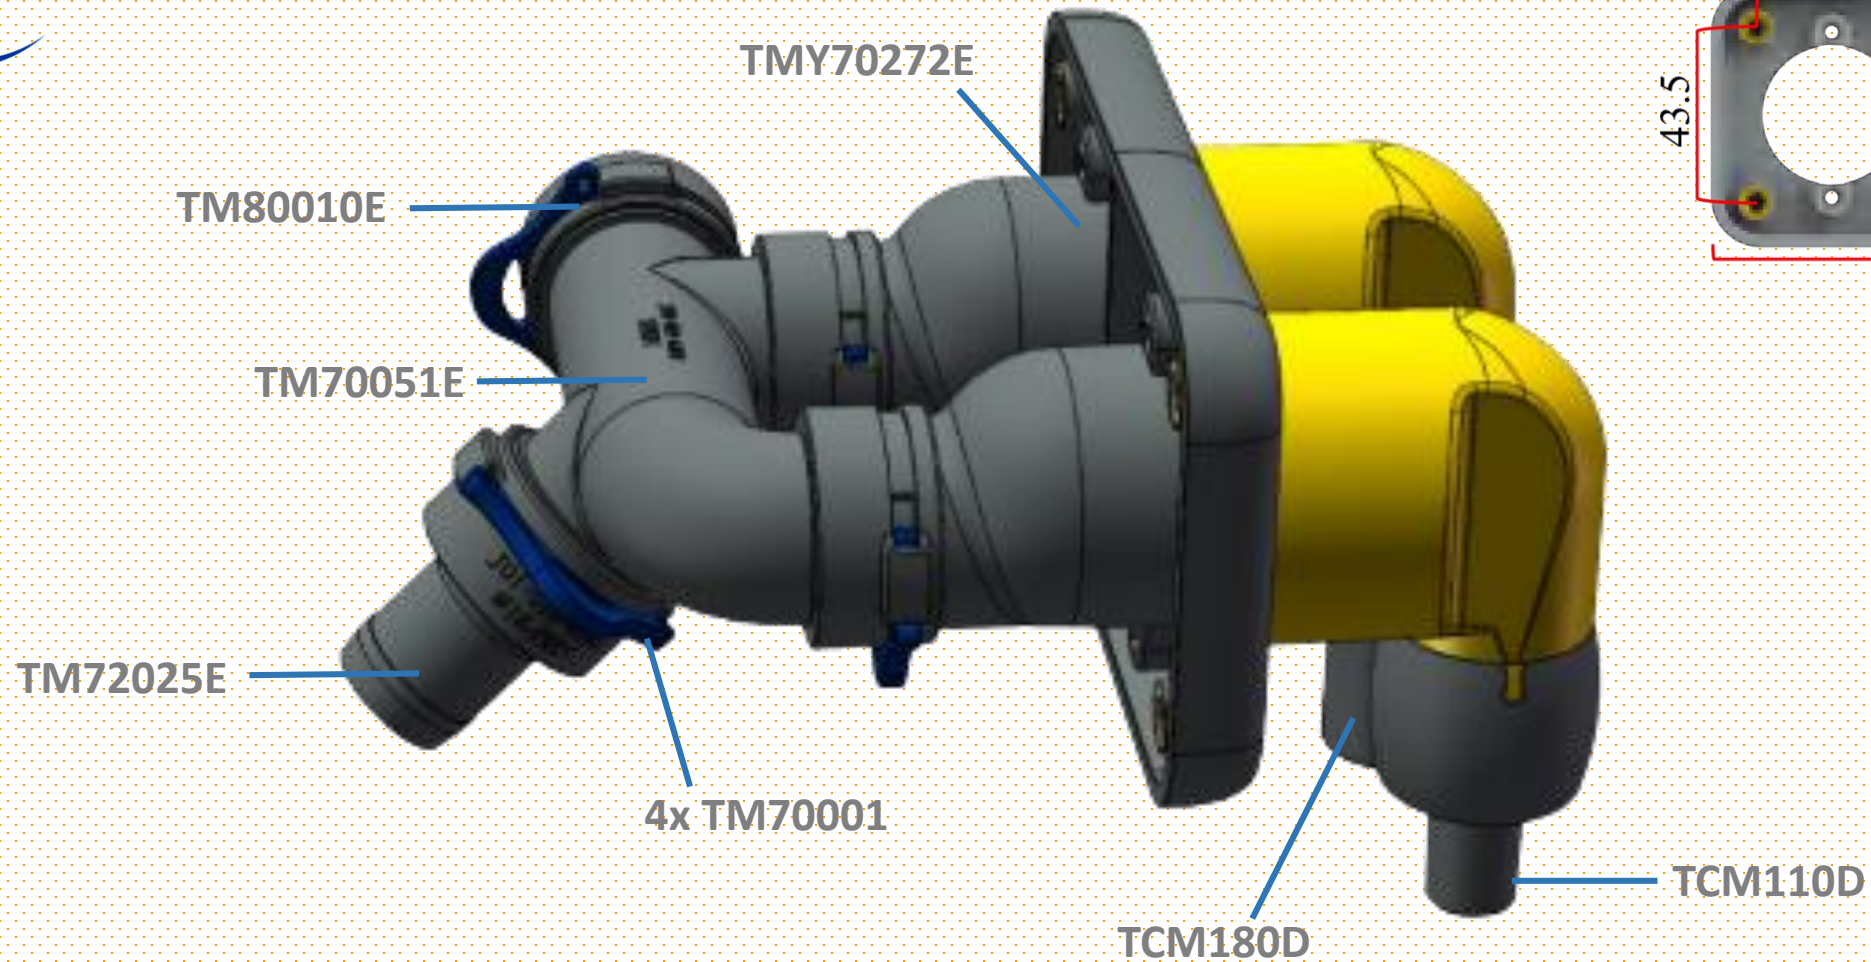

Secretion filter

TMY70270E (YELLOW)
TMG70270E (GRAY)

Secretion filter

TMY70272E (YELLOW)
TMG70272E (GRAY)

Ø6.5 TCM065D Ø8.5 TCM085D Ø9.5 TCM095D Ø11 TCM110D Ø12 TCM120D Ø15 TCM150D Ø18 TCM180D

Connection example