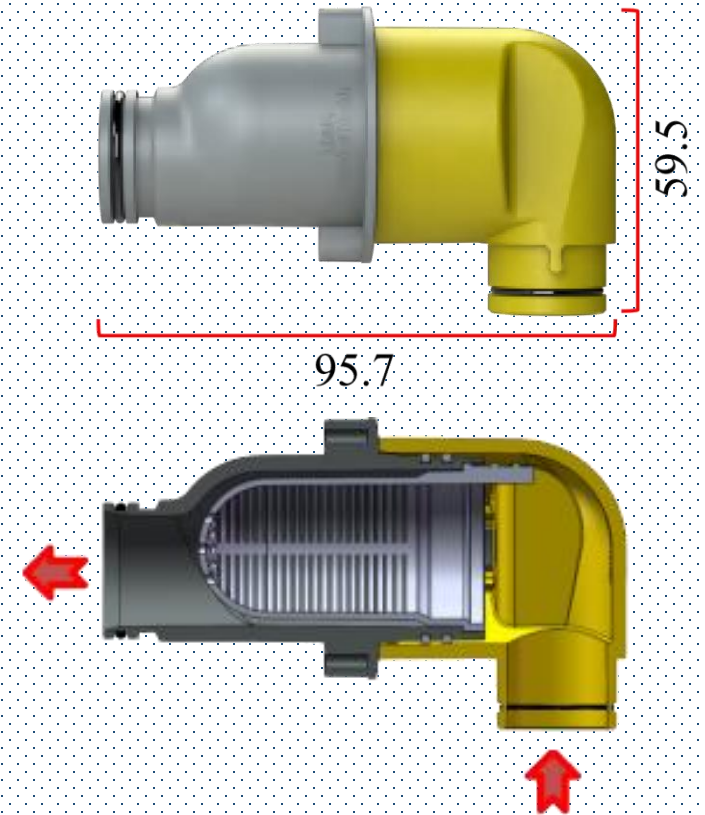

Secretion filter

TMY70270E (YELLOW)
TMG70270E (GRAY)

Secretion filter

TMY70272E (YELLOW)
TMG70272E (GRAY)

Ø6.5 TCM065D Ø8.5 TCM085D Ø9.5 TCM095D Ø11 TCM110D Ø12 TCM120D Ø15 TCM150D Ø18 TCM180D

Connection example