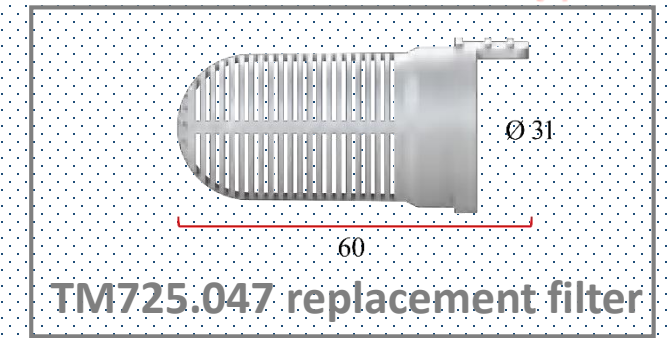

Secretion filter

TMY70270E (YELLOW)
TMG70270E (GRAY)

Secretion filter

TMY70272E (YELLOW)
TMG70272E (GRAY)

Ø6.5 TCM065D Ø8.5 TCM085D Ø9.5 TCM095D Ø11 TCM110D Ø12 TCM120D Ø15 TCM150D Ø18 TCM180D

Connection example