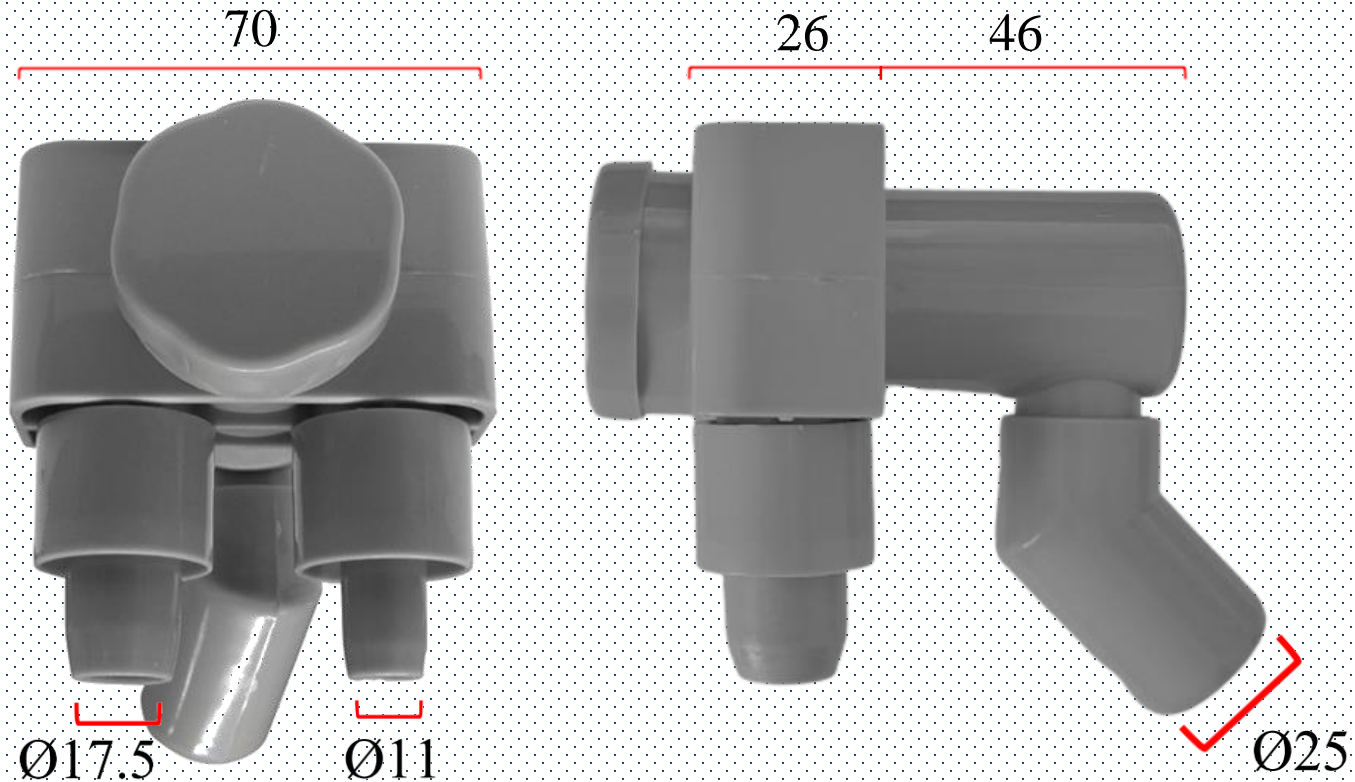

Secretion filter

DE5.15.1