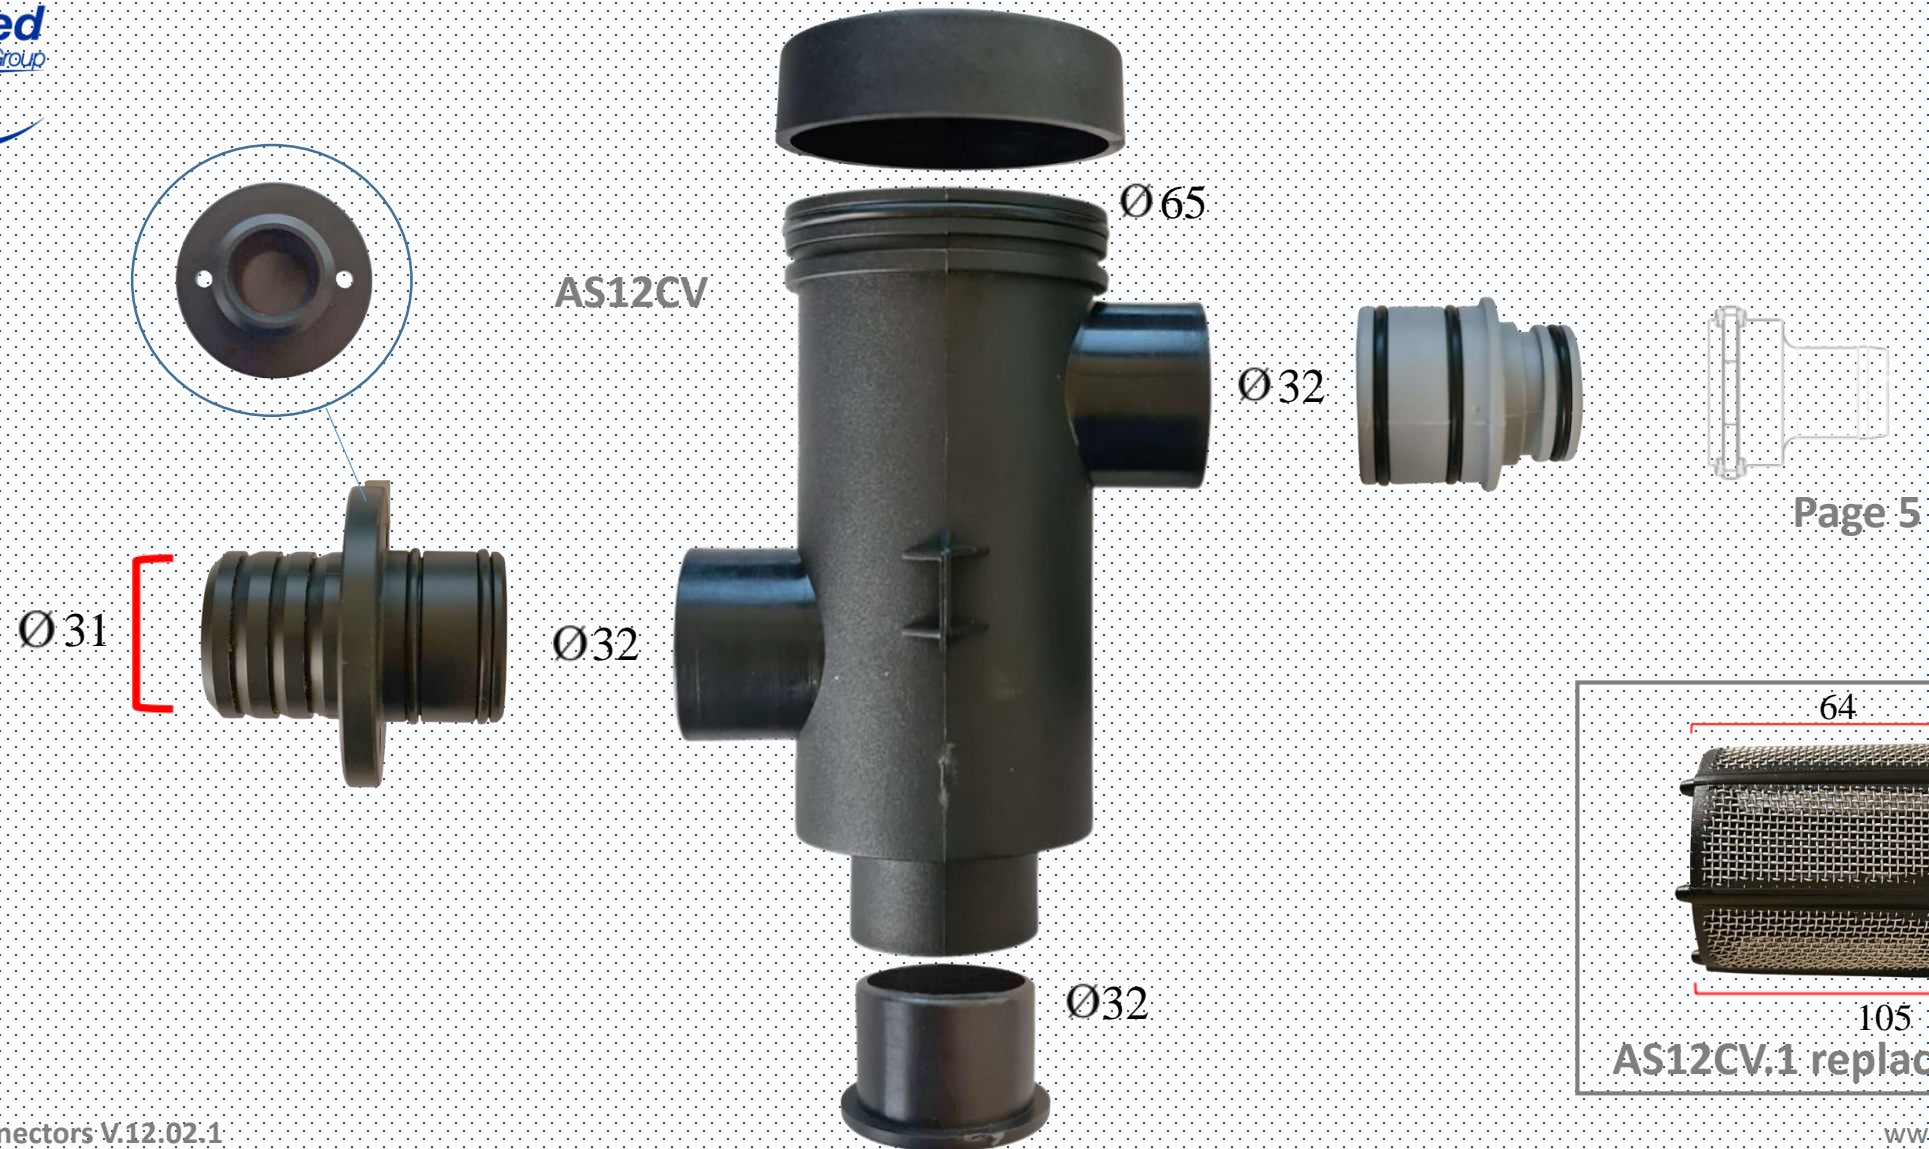

Secretion filter