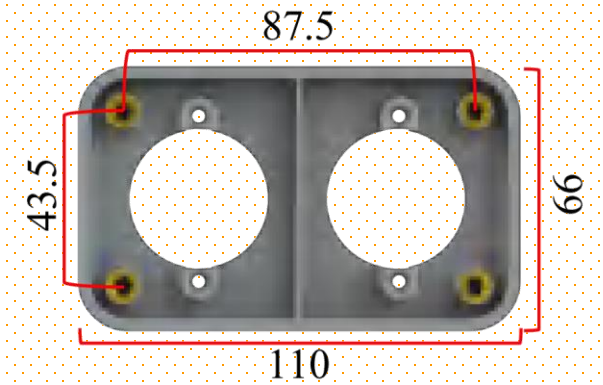

Secretion filter

TMY70270E (YELLOW)
TMG70270E (GRAY)

Secretion filter

TMY70272E (YELLOW)
TMG70272E (GRAY)

Ø6.5 TCM065D Ø8.5 TCM085D Ø9.5 TCM095D Ø11 TCM110D Ø12 TCM120D Ø15 TCM150D Ø18 TCM180D

Connection example