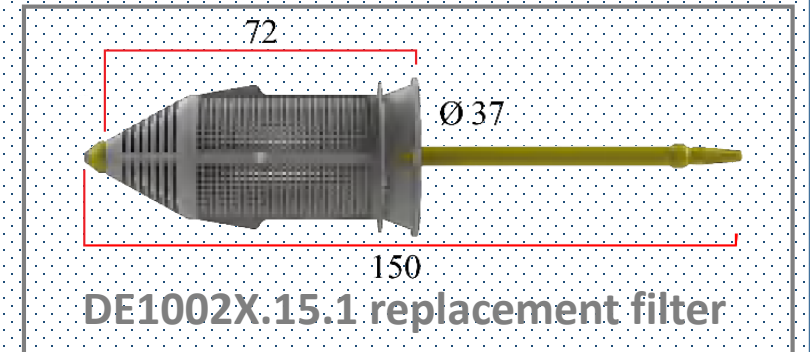

Ø10.6

4001TM000

Ø11.8

4001TM001

Ø18

4001TM002